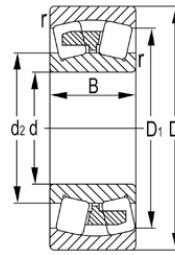

23100 Series

Designation	Principal Dimensions(mm)				Basic Load Ratings(KN)		Limited Speed(rpm)		Масса (kg)
	d	D	B	rs min	Динамический (Cr)	Статический (Cor)	Смазка	Масло	
23120	100	165	52	2	310	470	1700	2600	4.3
23120K	100	165	52	2	310	470	1700	2600	4.16
23120KW33C3	100	165	52	2	310	470	1700	2600	4.16
23120W33C3	100	165	52	2	310	470	1700	2600	4.3
23122	110	180	56	2	370	580	1500	2400	5.4
23122K	110	180	56	2	370	580	1500	2400	5.22
23122KW33C3	110	180	56	2	370	580	1500	2400	5.22
23122W33C3	110	180	56	2	370	580	1500	2400	5.4
23124	120	200	62	2	455	705	1400	2100	7.7
23124K	120	200	62	2	455	705	1400	2100	7.46
23124KW33C3	120	200	62	2	455	705	1400	2100	7.46
23124W33C3	120	200	62	2	455	705	1400	2100	7.7
23126	130	210	64	2	495	795	1300	2000	8.47
23126K	130	210	64	2	495	795	1300	2000	8.2
23126KW33C3	130	210	64	2	495	795	1300	2000	8.2
23126W33C3	130	210	64	2	495	795	1300	2000	8.47
23128	140	225	68	2.1	540	895	1200	1800	10.2
23128K	140	225	68	2.1	540	895	1200	1800	9.86
23128KW33C3	140	225	68	2.1	540	895	1200	1800	9.86
23128W33C3	140	225	68	2.1	540	895	1200	1800	10.2
23130	150	250	80	2.1	730	1190	1100	1700	15.6
23130K	150	250	80	2.1	730	1190	1100	1700	15.1

23100 Series

23130KW33C3	150	250	80	2.1	730	1190	1100	1700	15.1
23130W33C3	150	250	80	2.1	730	1190	1100	1700	15.6
23132	160	270	86	2.1	840	1370	1000	1600	19.8
23132K	160	270	86	2.1	840	1370	1000	1600	19.2
23132KW33C3	160	270	86	2.1	840	1370	1000	1600	19.2
23132W33C3	160	270	86	2.1	840	1370	1000	1600	19.8
23134	170	280	88	2.1	885	1490	960	1500	21.5
23134K	170	280	88	2.1	885	1490	960	1500	20.8