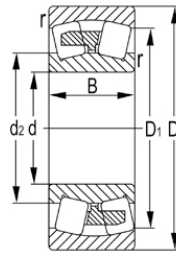

23100 Series

Designation	Principal Dimensions(mm)				Basic Load Ratings(KN)		Limited Speed(rpm)		Масса (kg)
	d	D	B	rs min	Динамический (Cr)	Статический (Cor)	Смазка	Масло	
23120	100	165	52	2	310	470	1700	2600	4.3
23120K	100	165	52	2	310	470	1700	2600	4.16
23120KW33C3	100	165	52	2	310	470	1700	2600	4.16
23120W33C3	100	165	52	2	310	470	1700	2600	4.3
23122	110	180	56	2	370	580	1500	2400	5.4
23122K	110	180	56	2	370	580	1500	2400	5.22
23122KW33C3	110	180	56	2	370	580	1500	2400	5.22
23122W33C3	110	180	56	2	370	580	1500	2400	5.4
23124	120	200	62	2	455	705	1400	2100	7.7
23124K	120	200	62	2	455	705	1400	2100	7.46
23124KW33C3	120	200	62	2	455	705	1400	2100	7.46
23124W33C3	120	200	62	2	455	705	1400	2100	7.7
23126	130	210	64	2	495	795	1300	2000	8.47
23126K	130	210	64	2	495	795	1300	2000	8.2
23126KW33C3	130	210	64	2	495	795	1300	2000	8.2
23126W33C3	130	210	64	2	495	795	1300	2000	8.47
23128	140	225	68	2.1	540	895	1200	1800	10.2
23128K	140	225	68	2.1	540	895	1200	1800	9.86
23128KW33C3	140	225	68	2.1	540	895	1200	1800	9.86
23128W33C3	140	225	68	2.1	540	895	1200	1800	10.2
23130	150	250	80	2.1	730	1190	1100	1700	15.6
23130K	150	250	80	2.1	730	1190	1100	1700	15.1

23100 Series

23130KW33C3	150	250	80	2.1	730	1190	1100	1700	15.1
23130W33C3	150	250	80	2.1	730	1190	1100	1700	15.6
23132	160	270	86	2.1	840	1370	1000	1600	19.8
23132K	160	270	86	2.1	840	1370	1000	1600	19.2
23132KW33C3	160	270	86	2.1	840	1370	1000	1600	19.2
23132W33C3	160	270	86	2.1	840	1370	1000	1600	19.8
23134	170	280	88	2.1	885	1490	960	1500	21.5
23134K	170	280	88	2.1	885	1490	960	1500	20.8